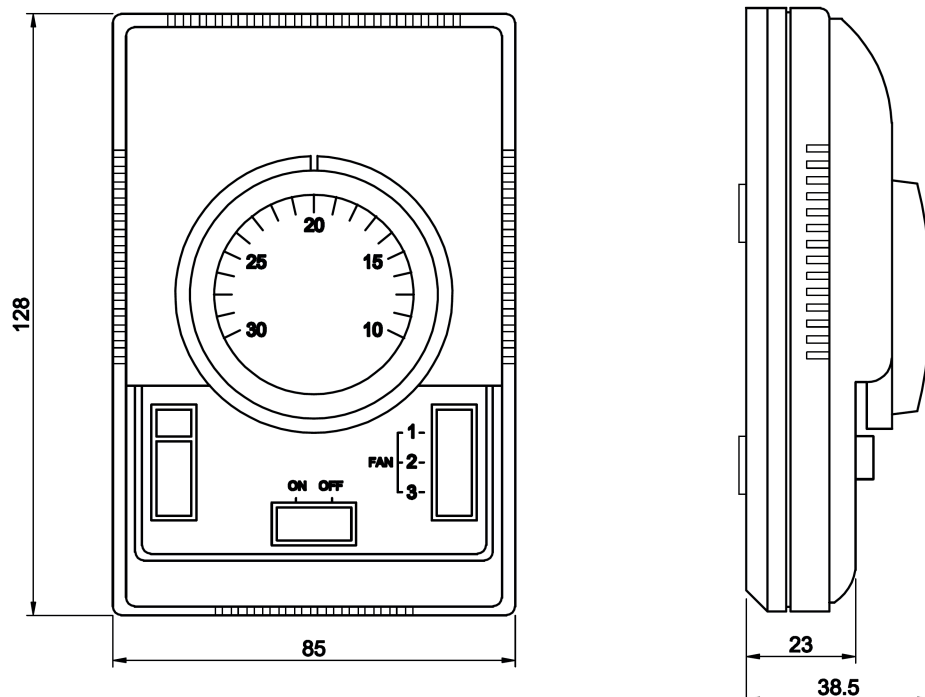

TERMOSTATOS

AC801

Marca: Actua Controls
Termostato ambiente on-off.

ESPECIFICAÇÃO TÉCNICA

Tensão nominal: 220 V, 50/60 Hz

Escala de temperatura: 10 °C a 30 °C

Saída: SPDT

Diferencial: Constante em 20 °C com carga de 50 %

Corrente elétrica: 4(2) A

Vida útil: Mais de 100.000 ciclos para os contatos do termostato em 220 V e mais de 6.000 operações manuais nos interruptores.

Montagem: Diretamente na parede

Conexão: Até 8 bornes para fios com espessura de 1.5 mm

Grau de proteção: IP30

Ambiente de operação: 0 °C a 60 °C, RH 0 % a 90 %,
sem condensação

Dimensões: 85 x 128 x 38.5 mm

Peso: 140 g

Modelo	Funções
AC801A	Teclas liga/desliga e 3 velocidades
AC801B	Tecla liga/desliga
AC801C	Teclas liga/desliga, 3 velocidades e quente/frio

DIMENSÕES