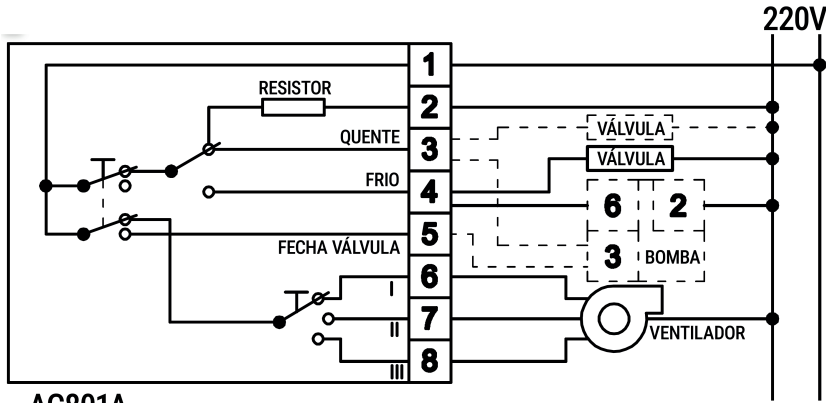

Grau de proteção: IP30

Ambiente de operação: 0 °C a 60 °C, RH 0 % a 90 %,
sem condensação

Dimensões: 85 x 128 x 38.5 mm

Peso: 140 g

Modelo	Funções
AC801A	Teclas liga/desliga e 3 velocidades
AC801B	Tecla liga/desliga
AC801C	Teclas liga/desliga, 3 velocidades e quente/frio

DIMENSÕES

TERMOSTATOS

AC801

Marca: Actua Controls
Termostato ambiente on-off.

DIAGRAMA DE LIGAÇÃO

*Conecte 4 e 5 para ventilador contínuo, conecte 3 e 5 para ventilador automático.

INSTALAÇÃO

A fixação é feita na parede ou em caixa.