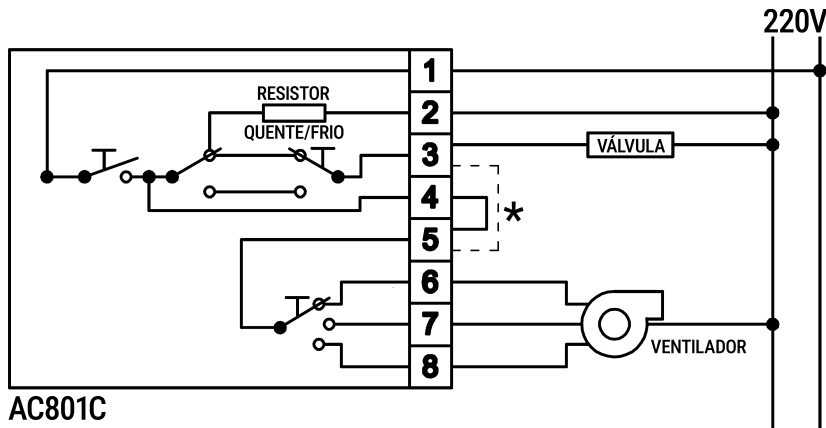

Grau de proteção: IP30

Ambiente de operação: 0 °C a 60 °C, RH 0 % a 90 %,
sem condensação

Dimensões: 85 x 128 x 38.5 mm

Peso: 140 g

Modelo	Funções
AC801A	Teclas liga/desliga e 3 velocidades
AC801B	Tecla liga/desliga
AC801C	Teclas liga/desliga, 3 velocidades e quente/frio

DIMENSÕES

TERMOSTATOS

AC801

Marca: Actua Controls
Termostato ambiente on-off.

DIAGRAMA DE LIGAÇÃO

*Conecte 4 e 5 para ventilador contínuo, conecte 3 e 5 para ventilador automático.

INSTALAÇÃO

A fixação é feita na parede ou em caixa.