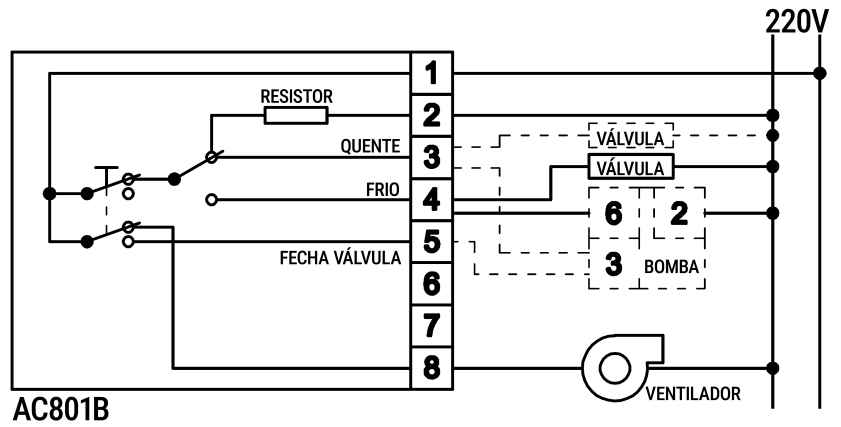

Grau de proteção: IP30

Ambiente de operação: 0 °C a 60 °C, RH 0 % a 90 %,
sem condensação

Dimensões: 85 x 128 x 38.5 mm

Peso: 140 g

Modelo	Funções
AC801A	Teclas liga/desliga e 3 velocidades
AC801B	Tecla liga/desliga
AC801C	Teclas liga/desliga, 3 velocidades e quente/frio

DIMENSÕES

TERMOSTATOS

AC801

Marca: Actua Controls
Termostato ambiente on-off.

DIAGRAMA DE LIGAÇÃO

*Conecte 4 e 5 para ventilador contínuo, conecte 3 e 5 para ventilador automático.

INSTALAÇÃO

A fixação é feita na parede ou em caixa.