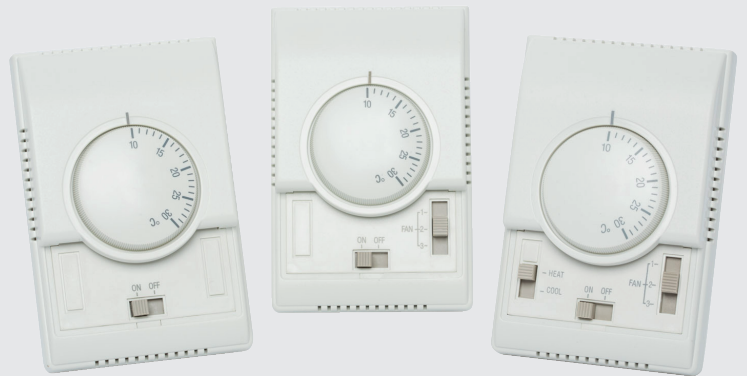

TERMOSTATOS

AC801

Marca: Actua Controls
Termostato ambiente on-off.

ESPECIFICAÇÃO TÉCNICA

Tensão nominal: 220 V, 50/60 Hz

Escala de temperatura: 10 °C a 30 °C

Saída: SPDT

Diferencial: Constante em 20 °C com carga de 50 %

Corrente elétrica: 4(2) A

Vida útil: Mais de 100.000 ciclos para os contatos do termostato em 220 V e mais de 6.000 operações manuais nos interruptores.

Montagem: Diretamente na parede

Conexão: Até 8 bornes para fios com espessura de 1.5 mm

Grau de proteção: IP30

Ambiente de operação: 0 °C a 60 °C, RH 0 % a 90 %,
sem condensação

Dimensões: 85 x 128 x 38.5 mm

Peso: 140 g

Modelo	Funções
AC801A	Teclas liga/desliga e 3 velocidades
AC801B	Tecla liga/desliga
AC801C	Teclas liga/desliga, 3 velocidades e quente/frio

DIMENSÕES

TERMOSTATOS

AC801

Marca: Actua Controls
Termostato ambiente on-off.

DIAGRAMA DE LIGAÇÃO

*Conecte 4 e 5 para ventilador contínuo, conecte 3 e 5 para ventilador automático.

INSTALAÇÃO

A fixação é feita na parede ou em caixa.