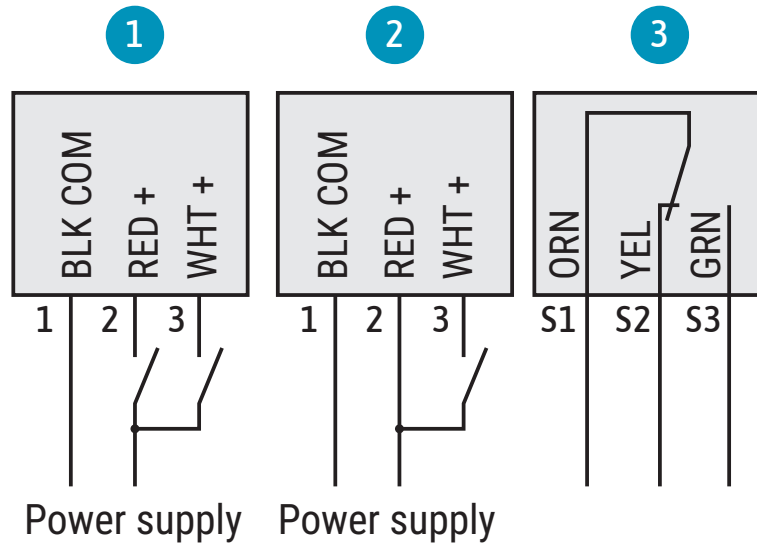

**DIAGRAMA DE LIGAÇÃO**

MODELO	DIAGRAMA DE LIGAÇÃO	TENSÃO NOMINAL
EMO-85F-24	1 ou 2	24Vac/dc
EMO-85F-24S	1 + 3	24Vac/dc
	2 + 3	24Vac/dc