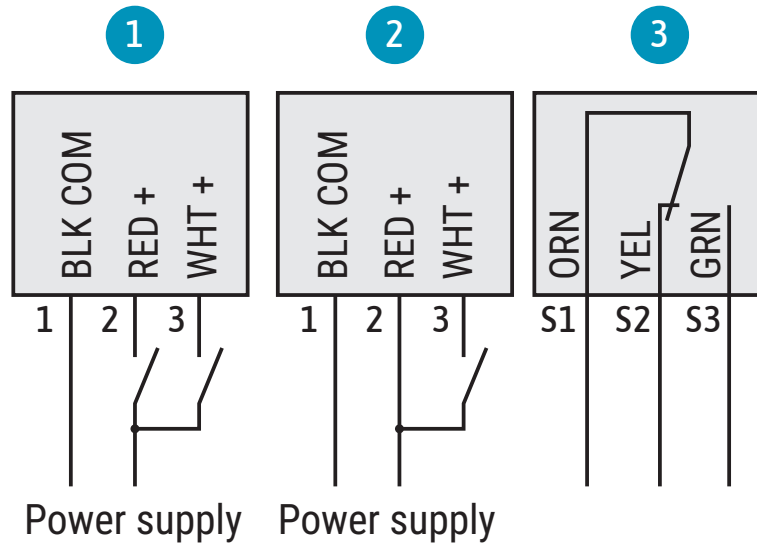

DIAGRAMA DE LIGAÇÃO

MODELO	DIAGRAMA DE LIGAÇÃO	TENSÃO NOMINAL
EMO-85F-230	1 ou 2	230Vac
EMO-85F-230S	1 + 3	230Vac
	2 + 3	230Vac